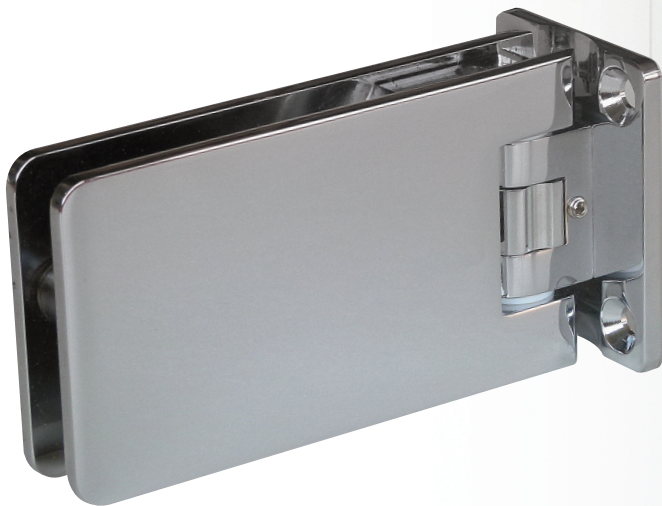

OCEANE FLEX

OCEANE FLEX

OCEANE FLEX

The adjustable Hinge

for heavy doors

La charnière réglable
pour portes de
grandes dimensions

- - Double action hinge : in AND out opening
 - Self-closing function of the door on the last 20°
 - Installation on any type of glass doors up to 45 kg : interior doors, shower doors including SAUNA doors
 - Ease of mounting : adjustment of the closed position (+/- 5°) after the door has been installed
-
- - Ouverture dans les 2 sens, intérieur ET extérieur
 - Fermeture automatique de la porte sur les derniers 20°
 - S'installe sur toute porte en verre jusqu'à 45 kg : portes d'intérieur et parois de douche y compris dans les saunas
 - Facilité de montage : réglage de la position fermée de +/- 5° afin de compenser les imperfections du mur