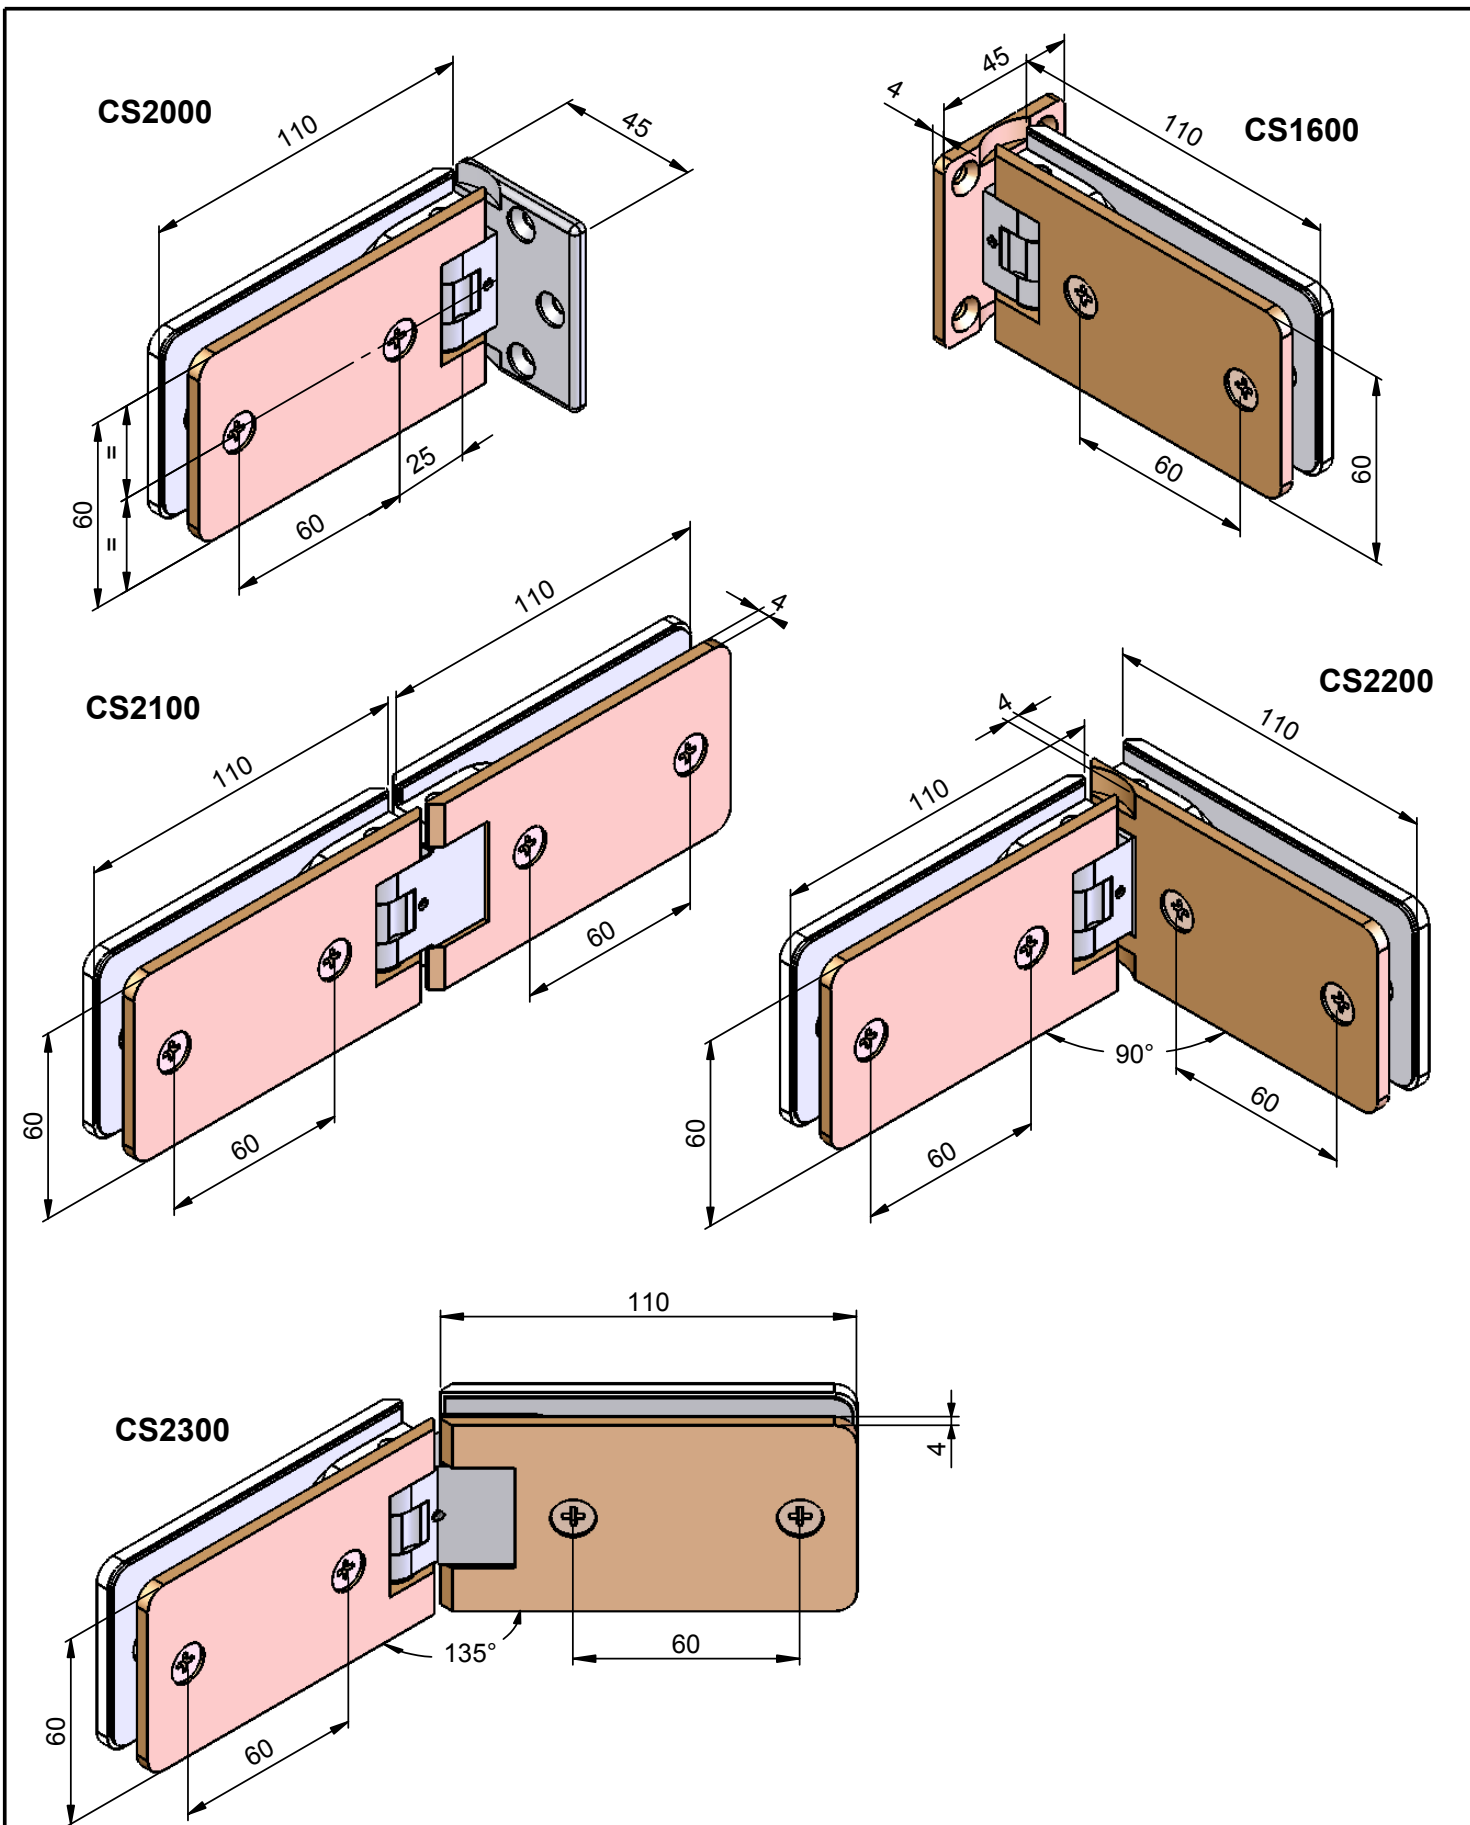

OCEANE FLEX

OCEANE FLEX

OCEANE FLEX

The adjustable Hinge

for heavy doors

La charnière réglable
pour portes de
grandes dimensions

- - Double action hinge : in AND out opening
 - Self-closing function of the door on the last 20°
 - Installation on any type of glass doors up to 45 kg : interior doors, shower doors including SAUNA doors
 - Ease of mounting : adjustment of the closed position (+/- 5°) after the door has been installed
-
- - Ouverture dans les 2 sens, intérieur ET extérieur
 - Fermeture automatique de la porte sur les derniers 20°
 - S'installe sur toute porte en verre jusqu'à 45 kg : portes d'intérieur et parois de douche y compris dans les saunas
 - Facilité de montage : réglage de la position fermée de +/- 5° afin de compenser les imperfections du mur