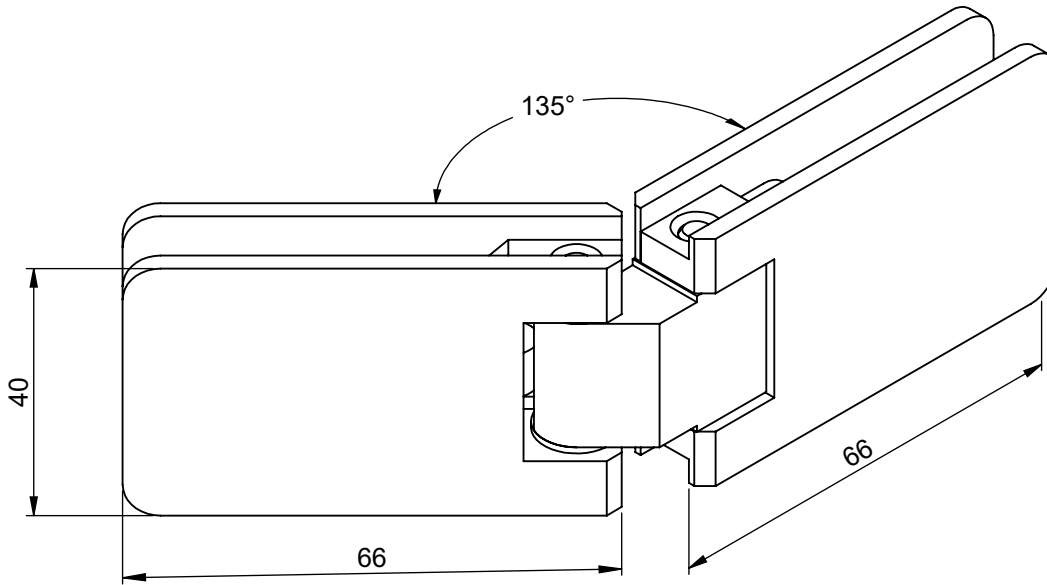

CREATIONS D.GUIDOTTI s.a. ZI de la Pomme 8 rue François Arago
BP 34, 31250 REVEL

Ech : 1:1

Tol : ± 0.1

Ensemble charnière glace-glace à 135°

Par : Vila

Réf : CL44

Matière :

Traitement :