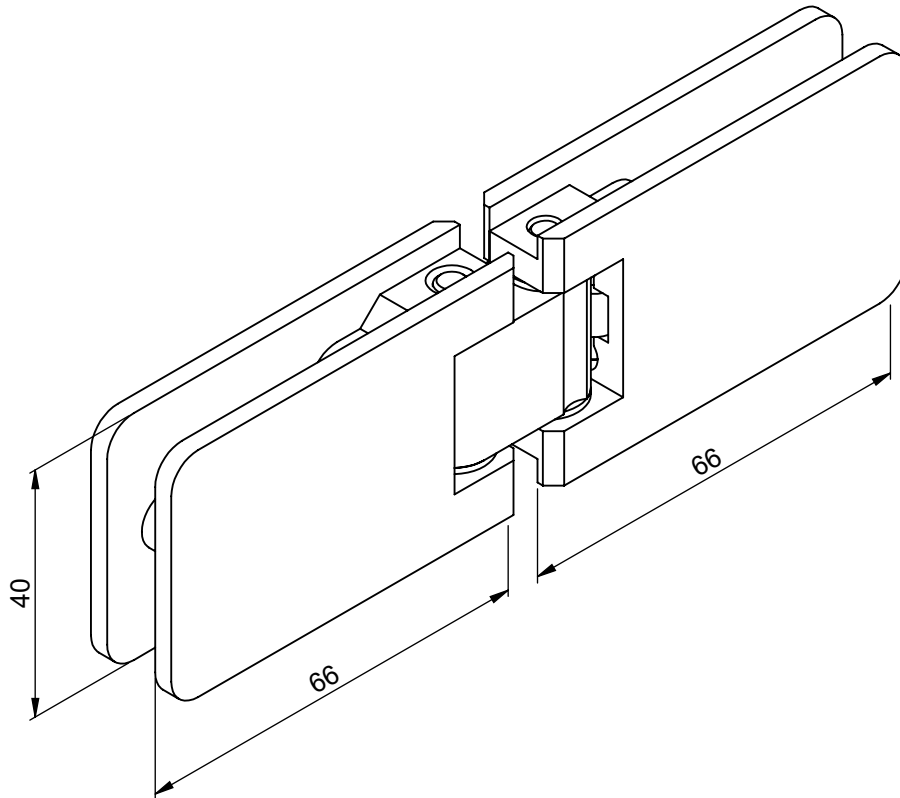

CREATIONS D.GUIDOTTI s.a. ZI de la Pomme 8 rue François Arago
BP 34, 31250 REVEL

Ech : 1:1

Tol : ±0.1

FORMAT
A4

Ensemble charnière glace-glace

Par : Vila

Réf : CL43

Matière :