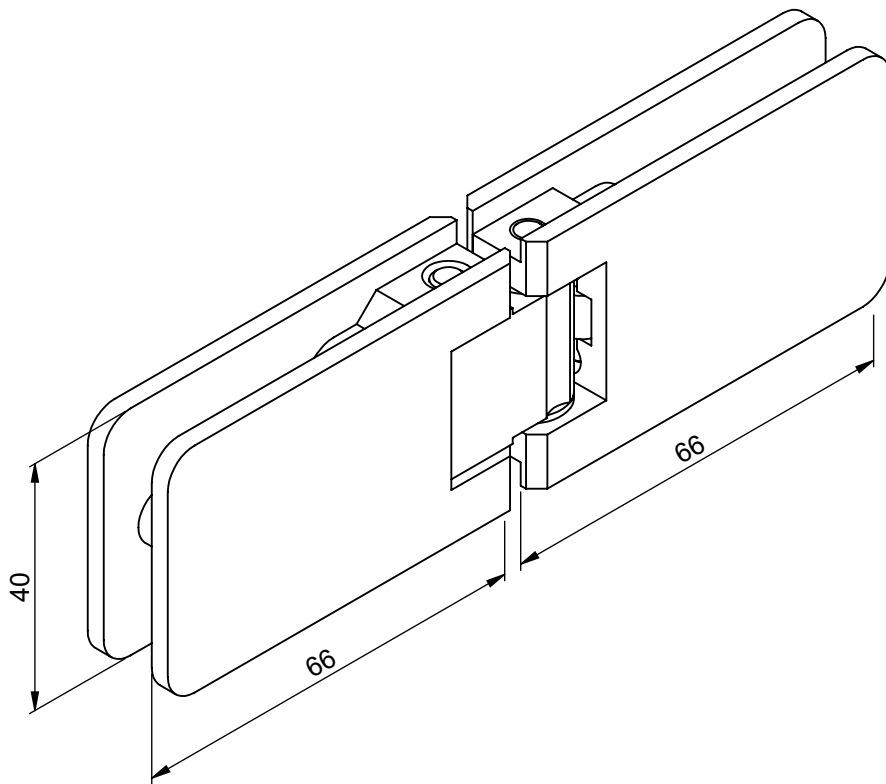

CREATIONS D.GUIDOTTI s.a. ZI de la Pomme 8 rue François Arago
BP 34. 31250 REVEL

Ech : 1:1

Tol : ±0.1

Ensemble charnière glace-glace

Par : Vila

Réf : CL41

Matière :

Traitement :