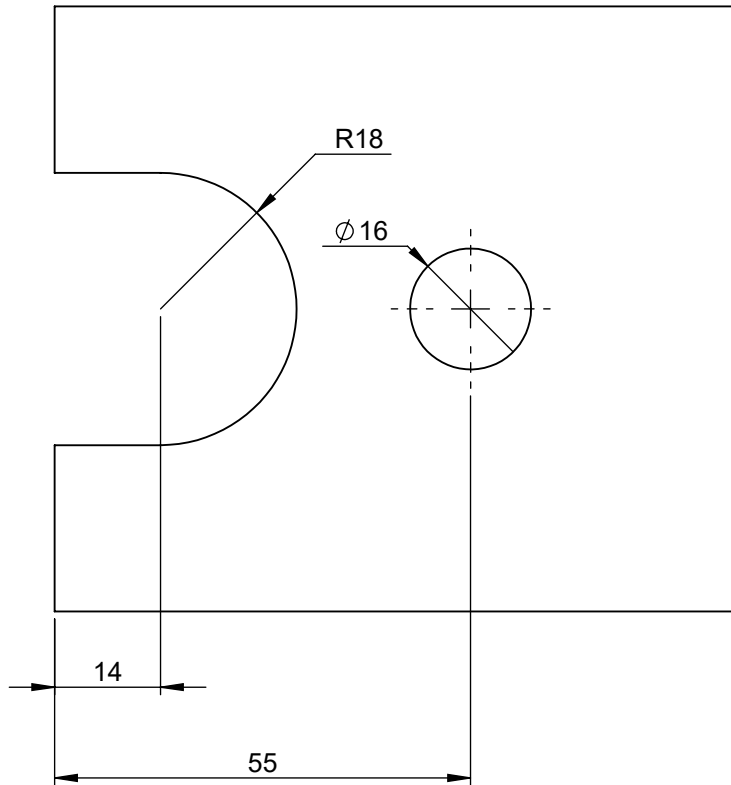

4

3

2

1

CREATIONS D.GUIDOTTI s.a. ZI de la Pomme 8 rue François Arago
 BP 34, 31250 REVEL

Ech : 1:1

Tol : ±0.1

FORMAT
A4