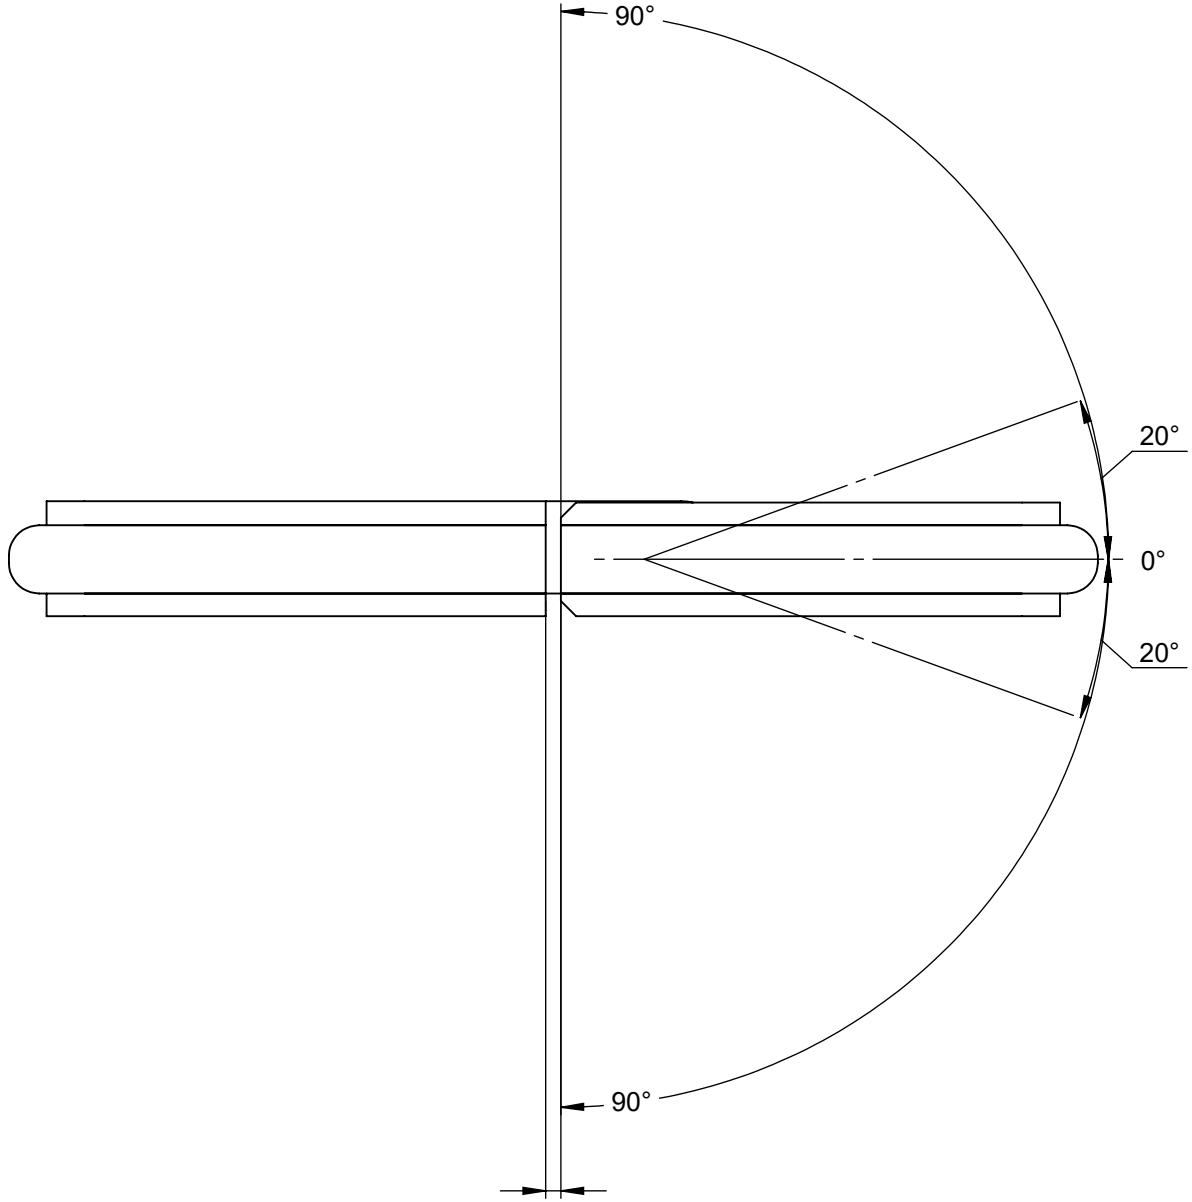

4

3

2

1

F

F

E

E

D

D

C

C

B

B

A

A

CREATIONS D.GUIDOTTI s.a. ZI de la Pomme 8 rue François Arago
BP 34, 31250 REVEL

Ech : 1:1

Tol : ±0.1

FORMAT
A4

Haut droite / Bas gauche Glaces ep.6 ou 8

Par : Retail

Réf : CLP41

Matière :

Traitement :

Ce plan est la propriété pleine et entière de la société Créations D. Guidotti.
Sa diffusion doit être soumise à l'accord préalable de la société

4

3

2

1