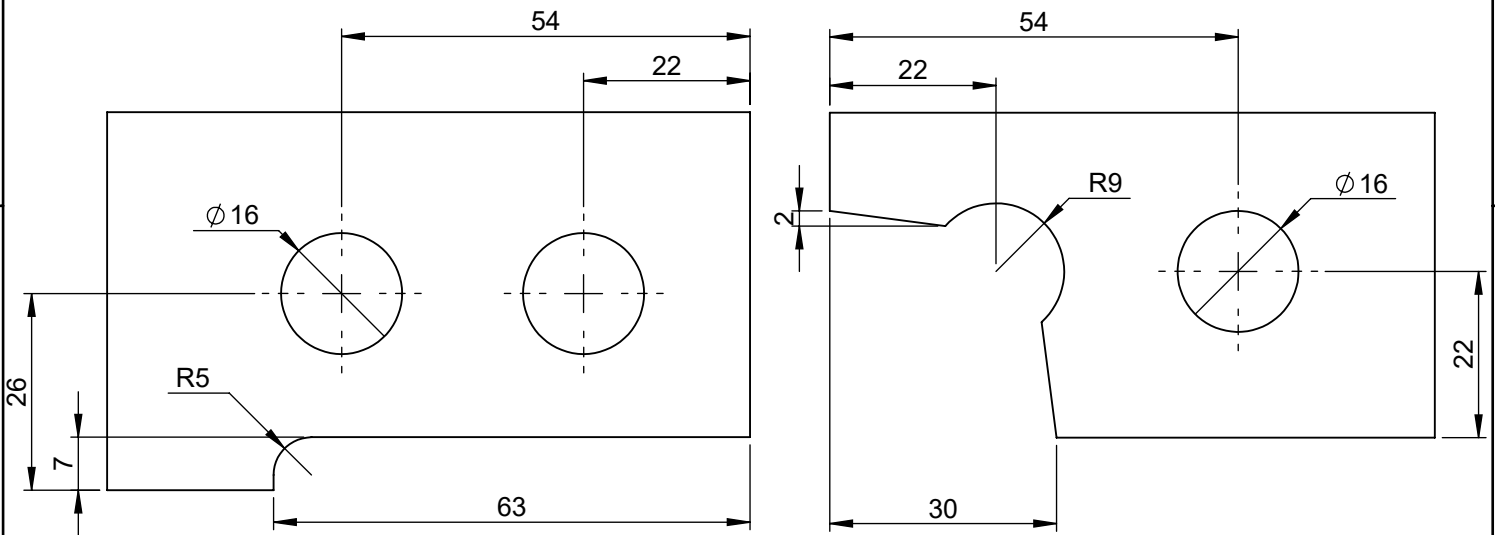

B

B

A

A

CREATIONS D.GUIDOTTI s.a. ZI de la Pomme 8 rue François Arago
 BP 34, 31250 REVEL

Ech : 1:1 Tol : ±0.1 FORMAT A4

Haut droite / Bas gauche Glaces ep.6 ou 8

Réf : CLP41