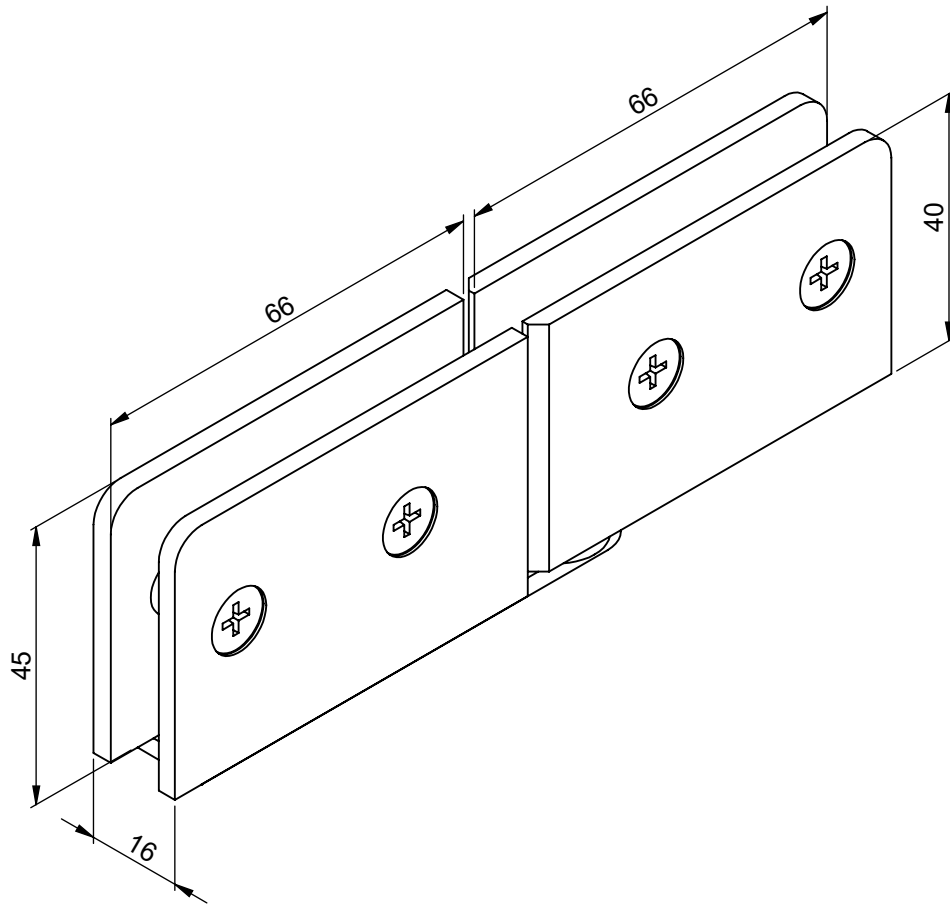

4

3

2

1

F

F

E

E

D

D

C

C

B

B

CREATIONS D.GUIDOTTI s.a. ZI de la Pomme 8 rue François Arago
BP 34, 31250 REVEL

Ech : 1:1

Tol : ± 0.1

Haut droite / Bas gauche Glaces ep.6 ou 8

Par : Retail

Réf : CLP41

Matière :

Traitement :

Ce plan est la propriété pleine et entière de la société Créations D. Guidotti.
Sa diffusion doit être soumise à l'accord préalable de la société

4

3

2

1

A

A