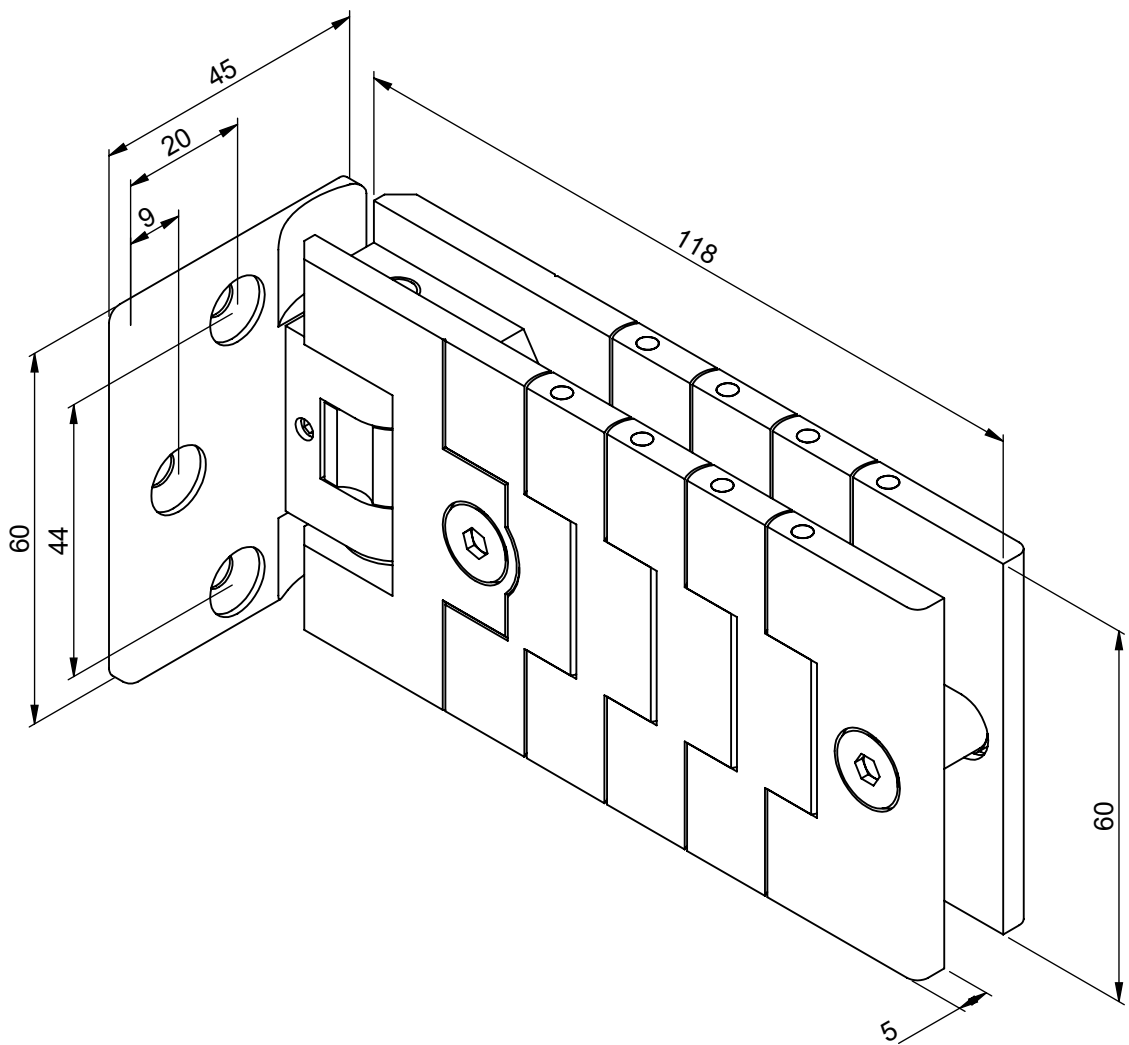

CREATIONS D.GUIDOTTI s.a. ZI de la Pomme 8 rue François Arago
 BP 34, 31250 REVEL

Ech : 1:1 Tol : ±0.1

Charnière murale réglable

Par : Vila

Réf : CV2000

Matière :

Traitement :

Ce plan est la propriété pleine et entière de la société Créations D. Guidotti.
 Sa diffusion doit être soumise à l'accord préalable de la société