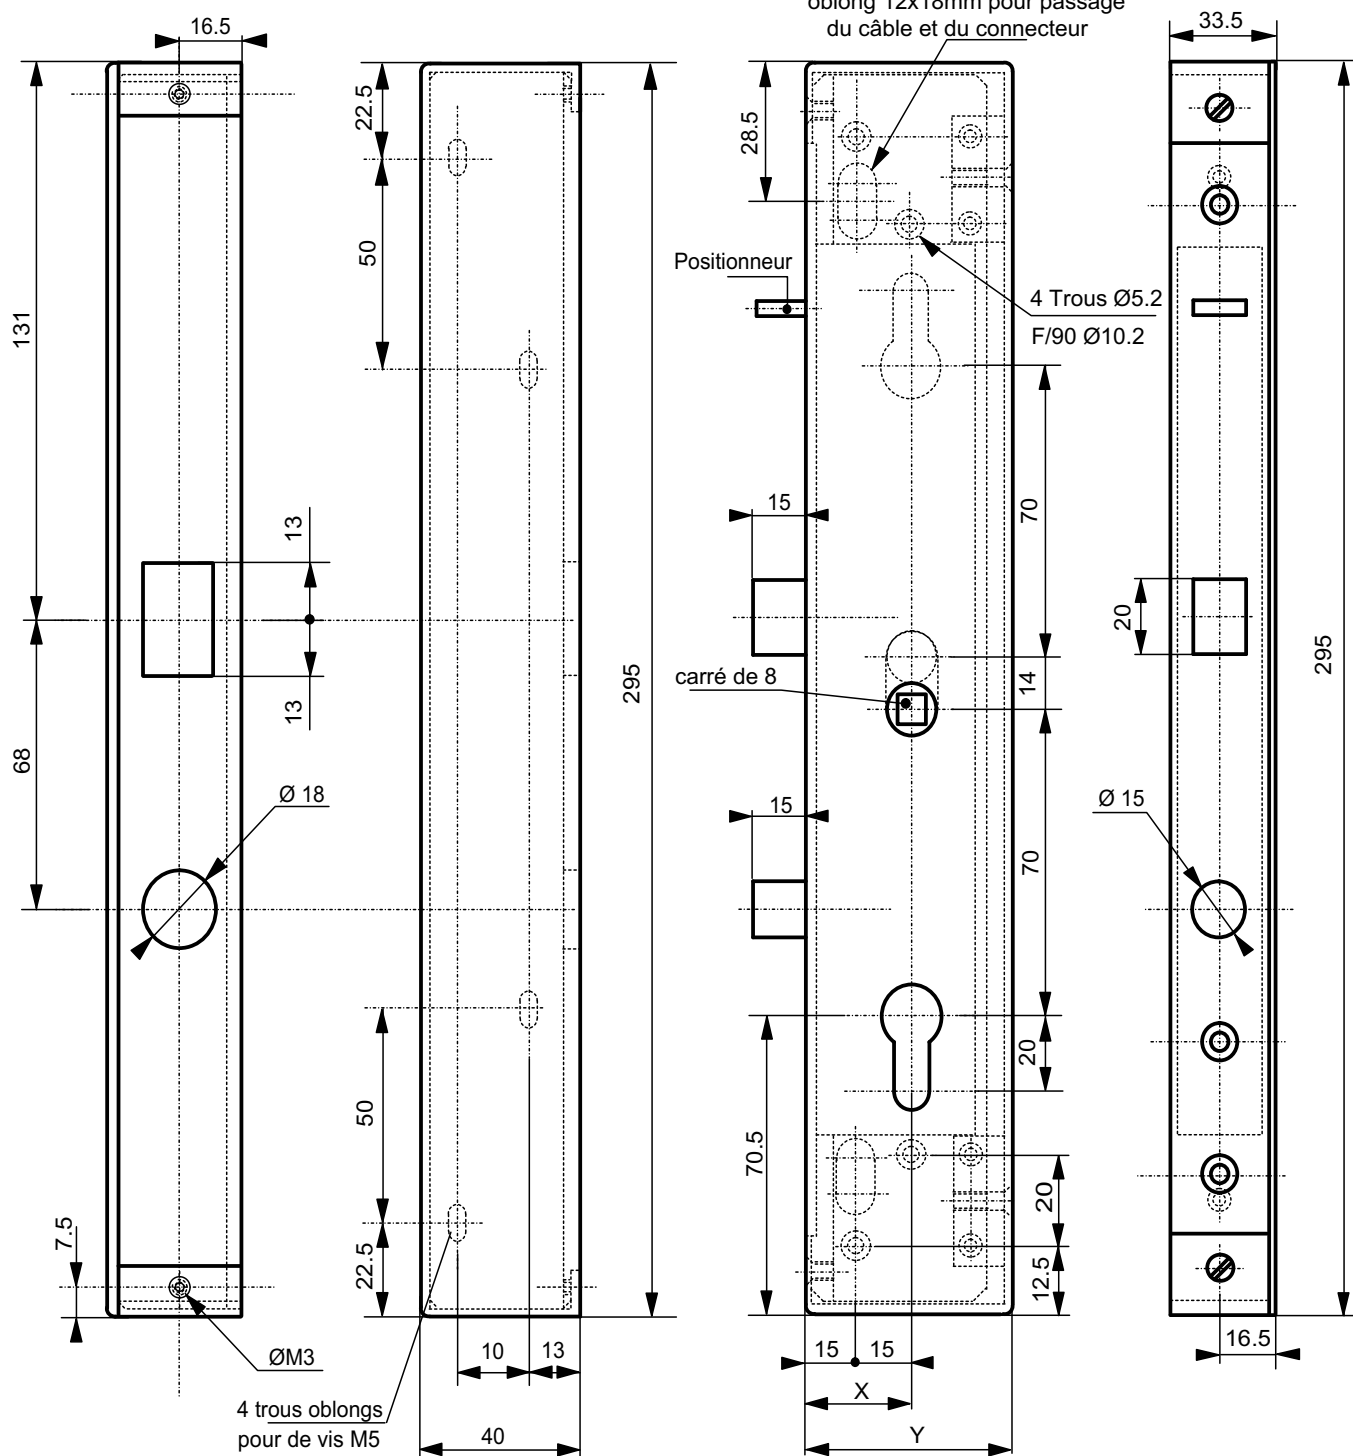

SERRURE ELECTRIQUE EN APPLIQUE TEMPORISABLE à coupure

Référence:

GB 20
GB 20 B

GACHE

SERRURE

Pour X=30 : Y=60 (GB20)
Pour X=48 : Y=78 (GB20B)

CONFORME A LA D. E. N° 89/336/CEE
CONCERNANT LA C.E.M.