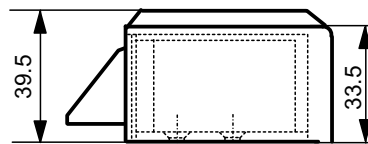

SERRURE ELECTRIQUE EN APPLIQUE TEMPORISABLE à coupure

Référence:

GB 20
GB 20 B

GACHE

SERRURE

Pour X=30 : Y=60 (GB20)
Pour X=48 : Y=78 (GB20B)

CONFORME A LA D. E. N° 89/336/CEE
CONCERNANT LA C.E.M.